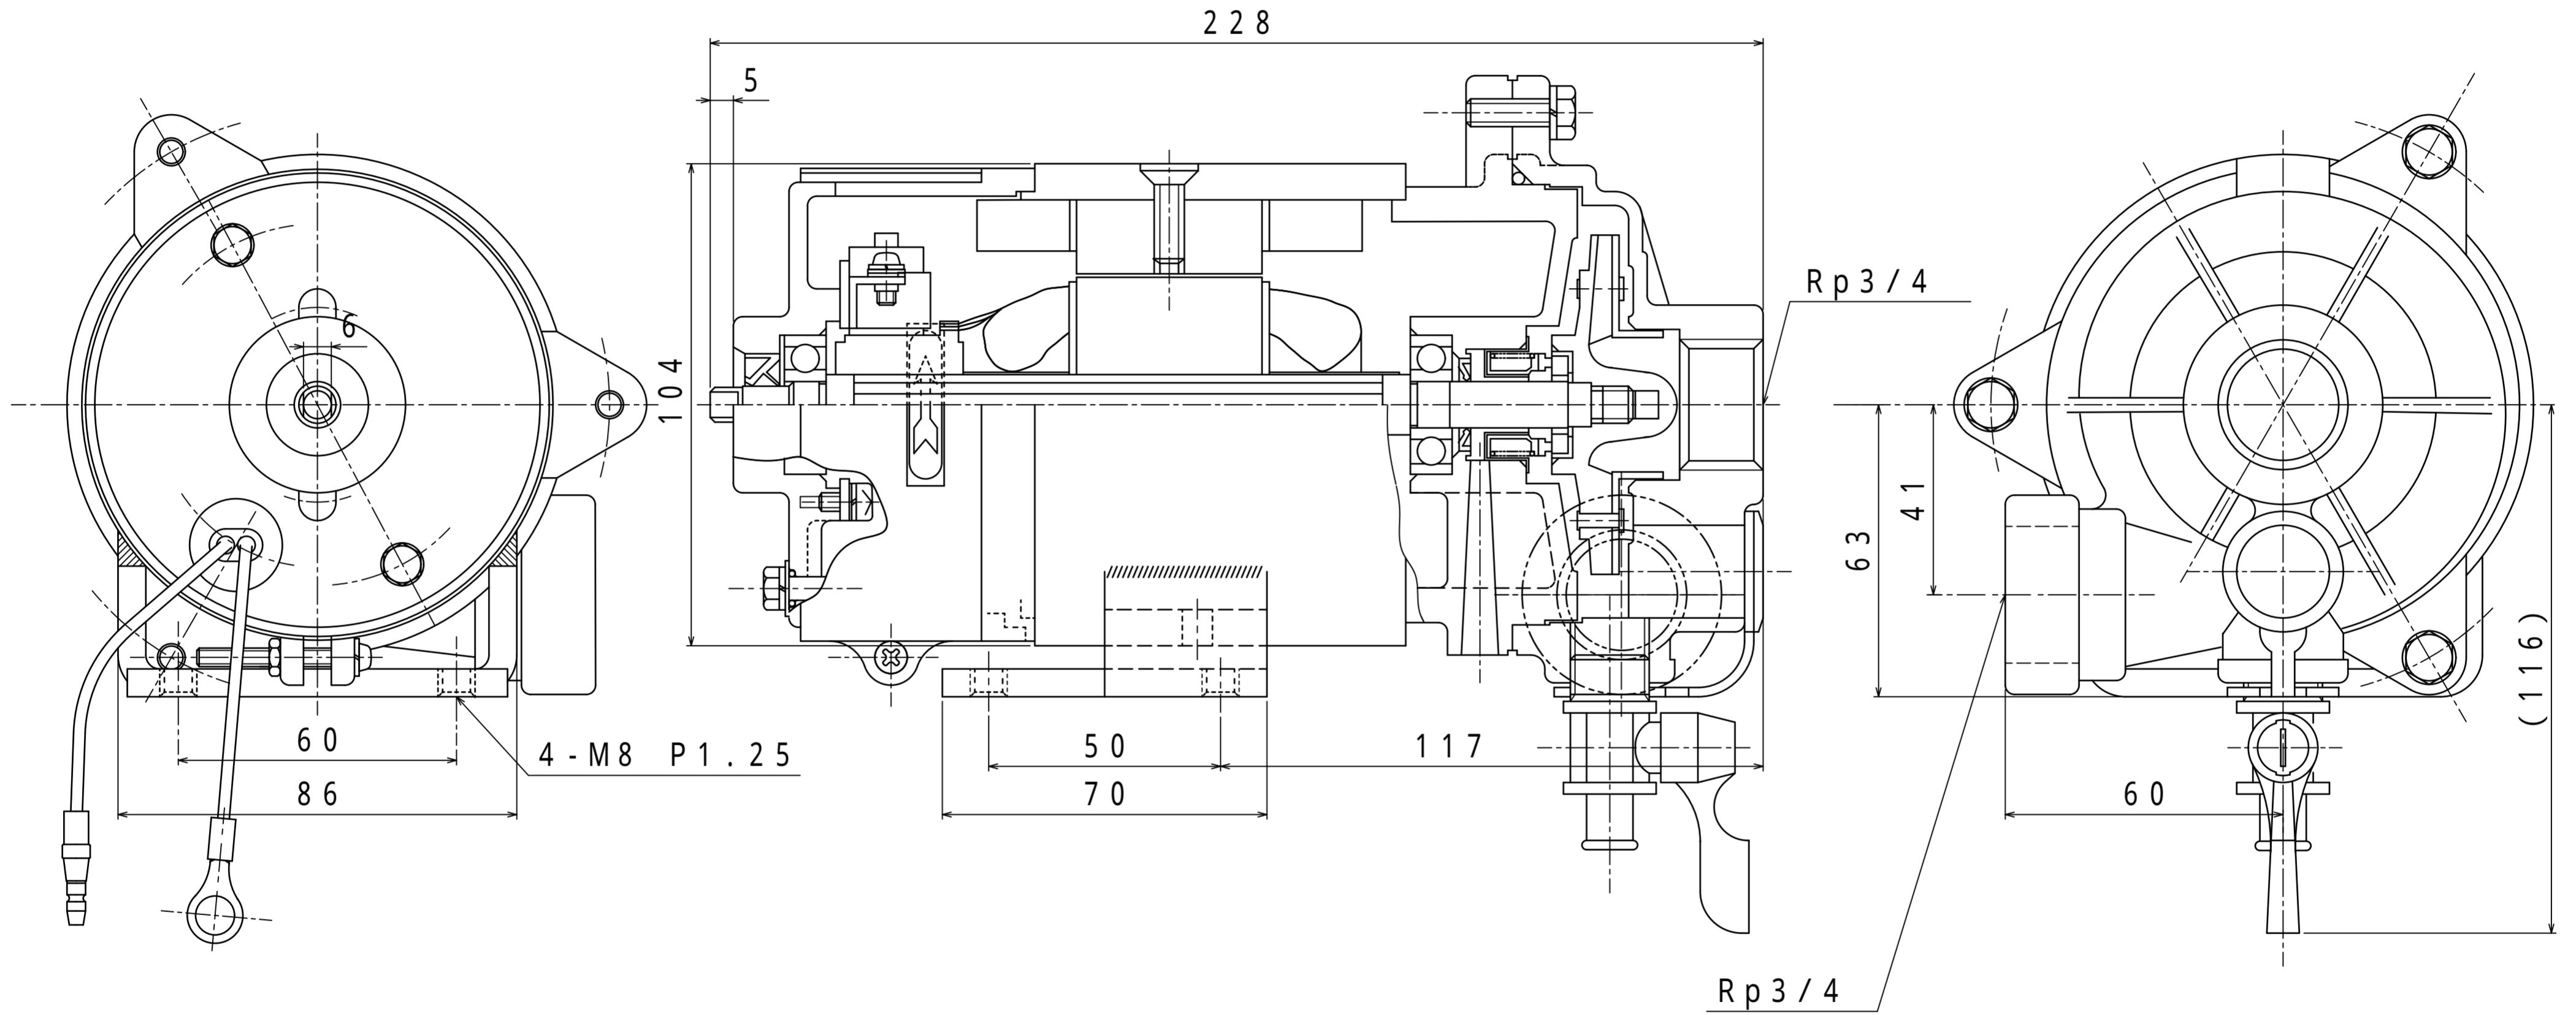

水ポンプ

水ポンプ製品	 180W	 400W(高圧)	 水中ポンプ		
電圧	DC12 V	DC24 V	DC24 V	DC14 V	DC24 V
電流	25A	16A	25A	9.5A	5A
吐出圧	0.14MPa (1.4Kgf/cm ²)	0.17MPa (1.7Kgf/cm ²)	0.3MPa (3.0Kgf/cm ²)	0.175MPa (1.75kgf/cm ²)	0.13MPa (1.3Kgf/cm ²)
吐出量	20 L/min	25 L/min	30 L/min	3 L/min	3 L/min
定格	連続		30分	連続	

各製品の外形図は次ページ以降にあります。

外形図

外形図

外形図