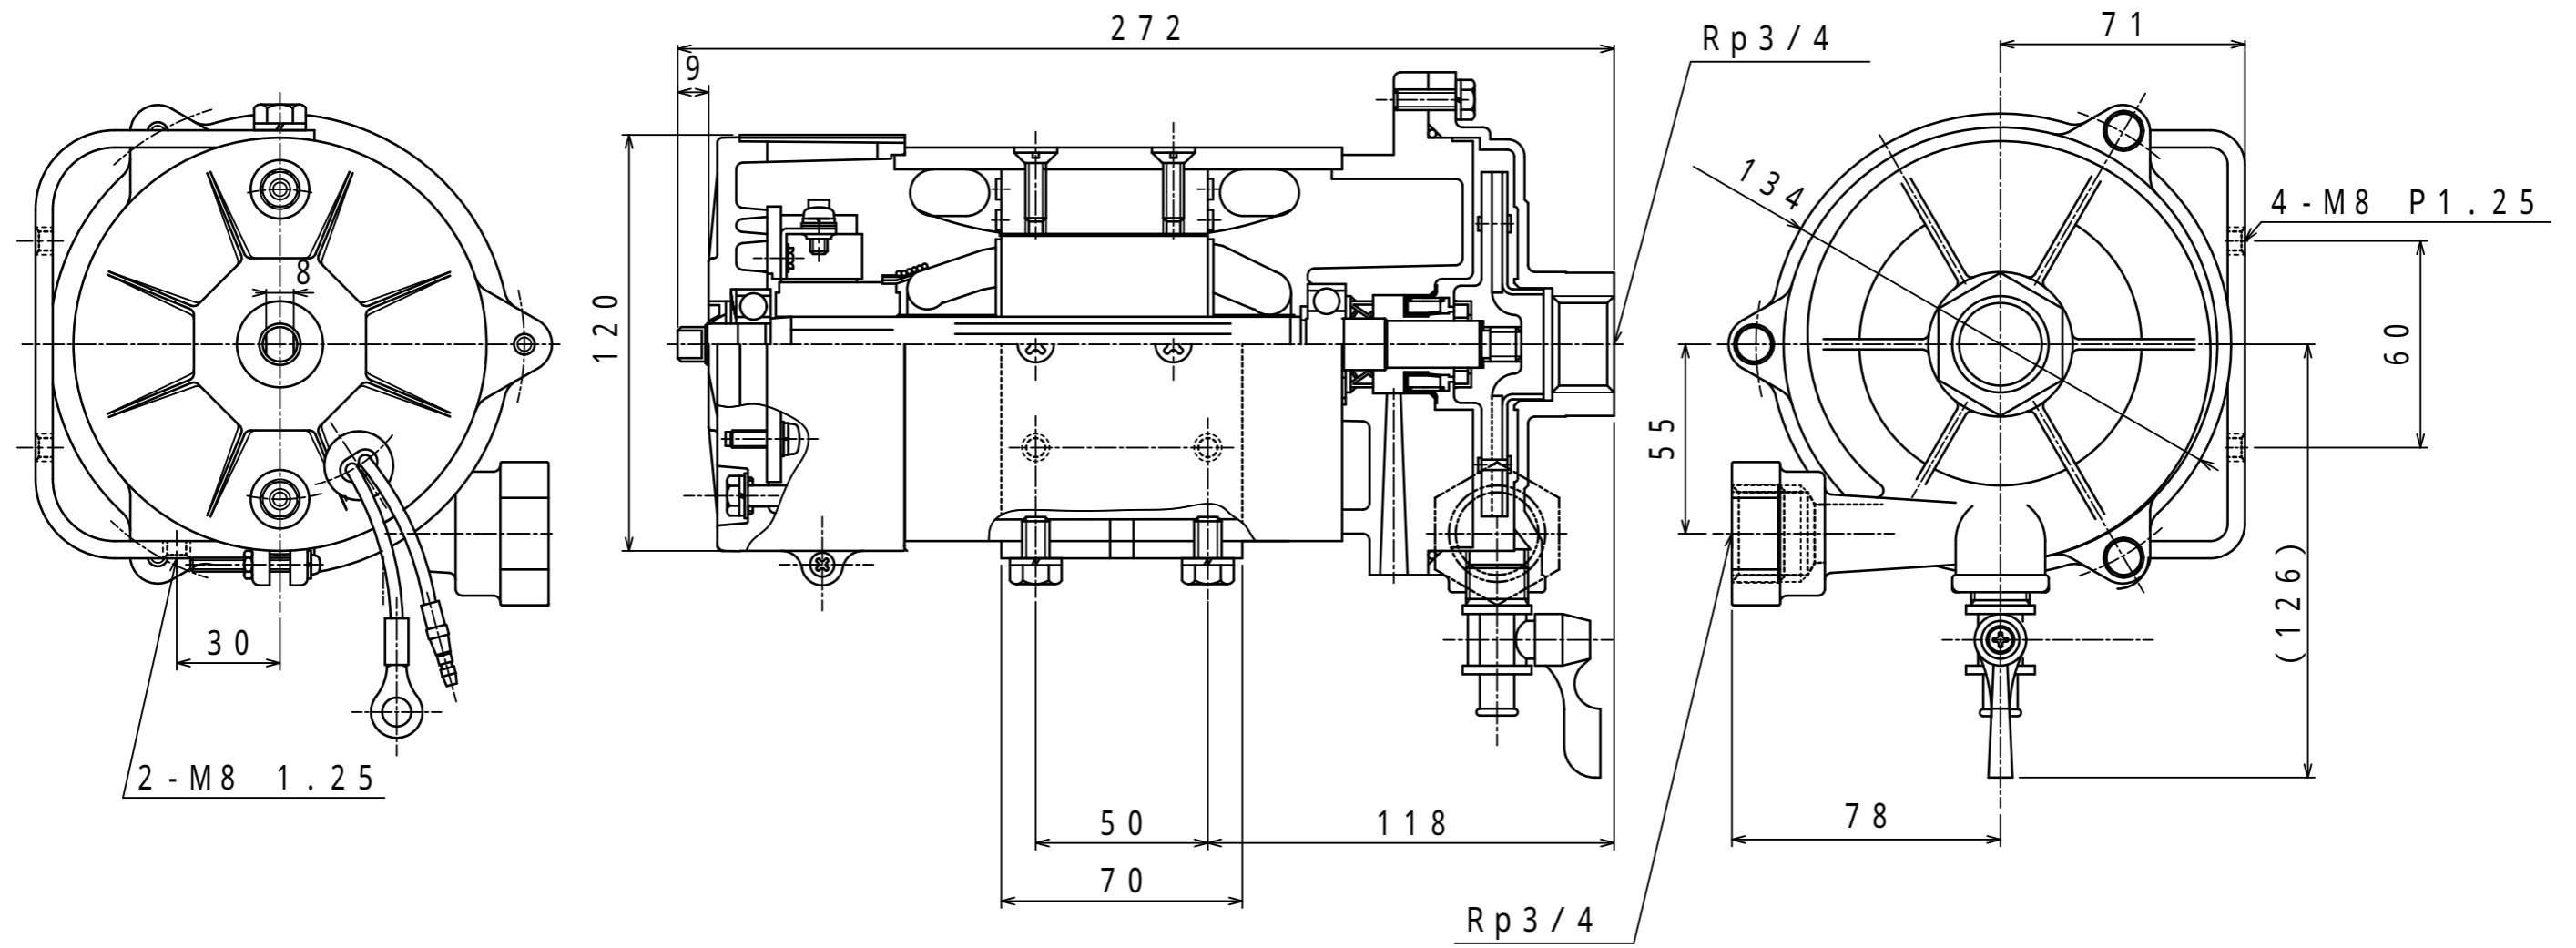

水ポンプ

水ポンプ製品	 180W	 400W(高圧)	 水中ポンプ		
電圧	DC12 V	DC24 V	DC24 V	DC14 V	DC24 V
電流	25A	16A	25A	9.5A	5A
吐出圧	0.14MPa (1.4Kgf/cm ²)	0.17MPa (1.7Kgf/cm ²)	0.3MPa (3.0Kgf/cm ²)	0.175MPa (1.75kgf/cm ²)	0.13MPa (1.3Kgf/cm ²)
吐出量	20 L/min	25 L/min	30 L/min	3 L/min	3 L/min
定格	連続		30分	連続	

各製品の外形図は次ページ以降にあります。

外形図

外形図

外形図